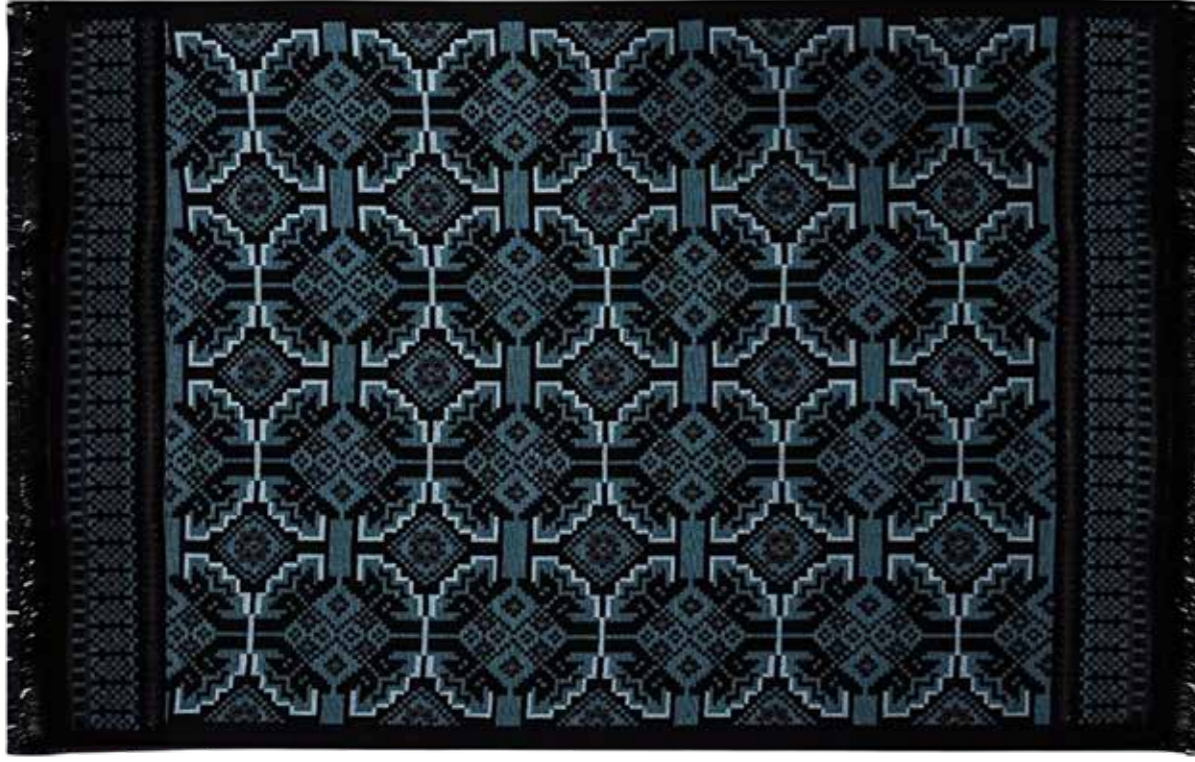

Anadolu Renkleri Kilim Serisi

SA25AT

KÜÇÜK 80 x 150 cm BGH8681126437028

BÜYÜK 120 x 180 cm BGH8681126437035