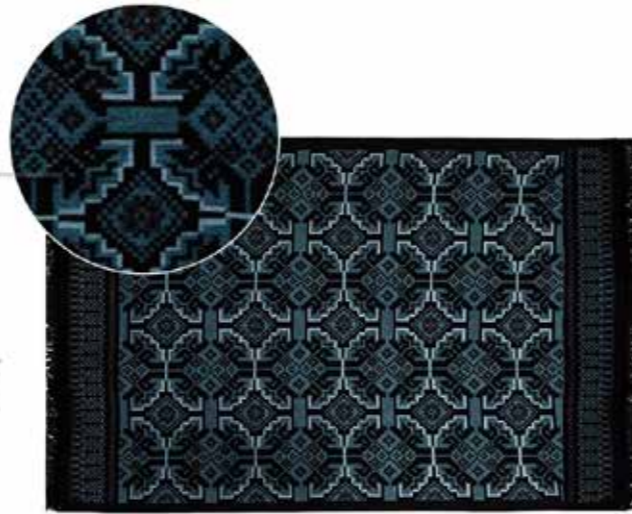

SAĐLAM DOKUMA

Güçlendirilmiş yapısı sayesinde sık kullanıma uygun olarak tasarlanan Őik kilim, estetik ve dayanıklılığı bir araya getirir. Kompakt boyutlarıyla dar alanlara mükemmel uyum sağlarken, zarif tasarımıyla evin her köşesine sıcak bir dokunuş katar.