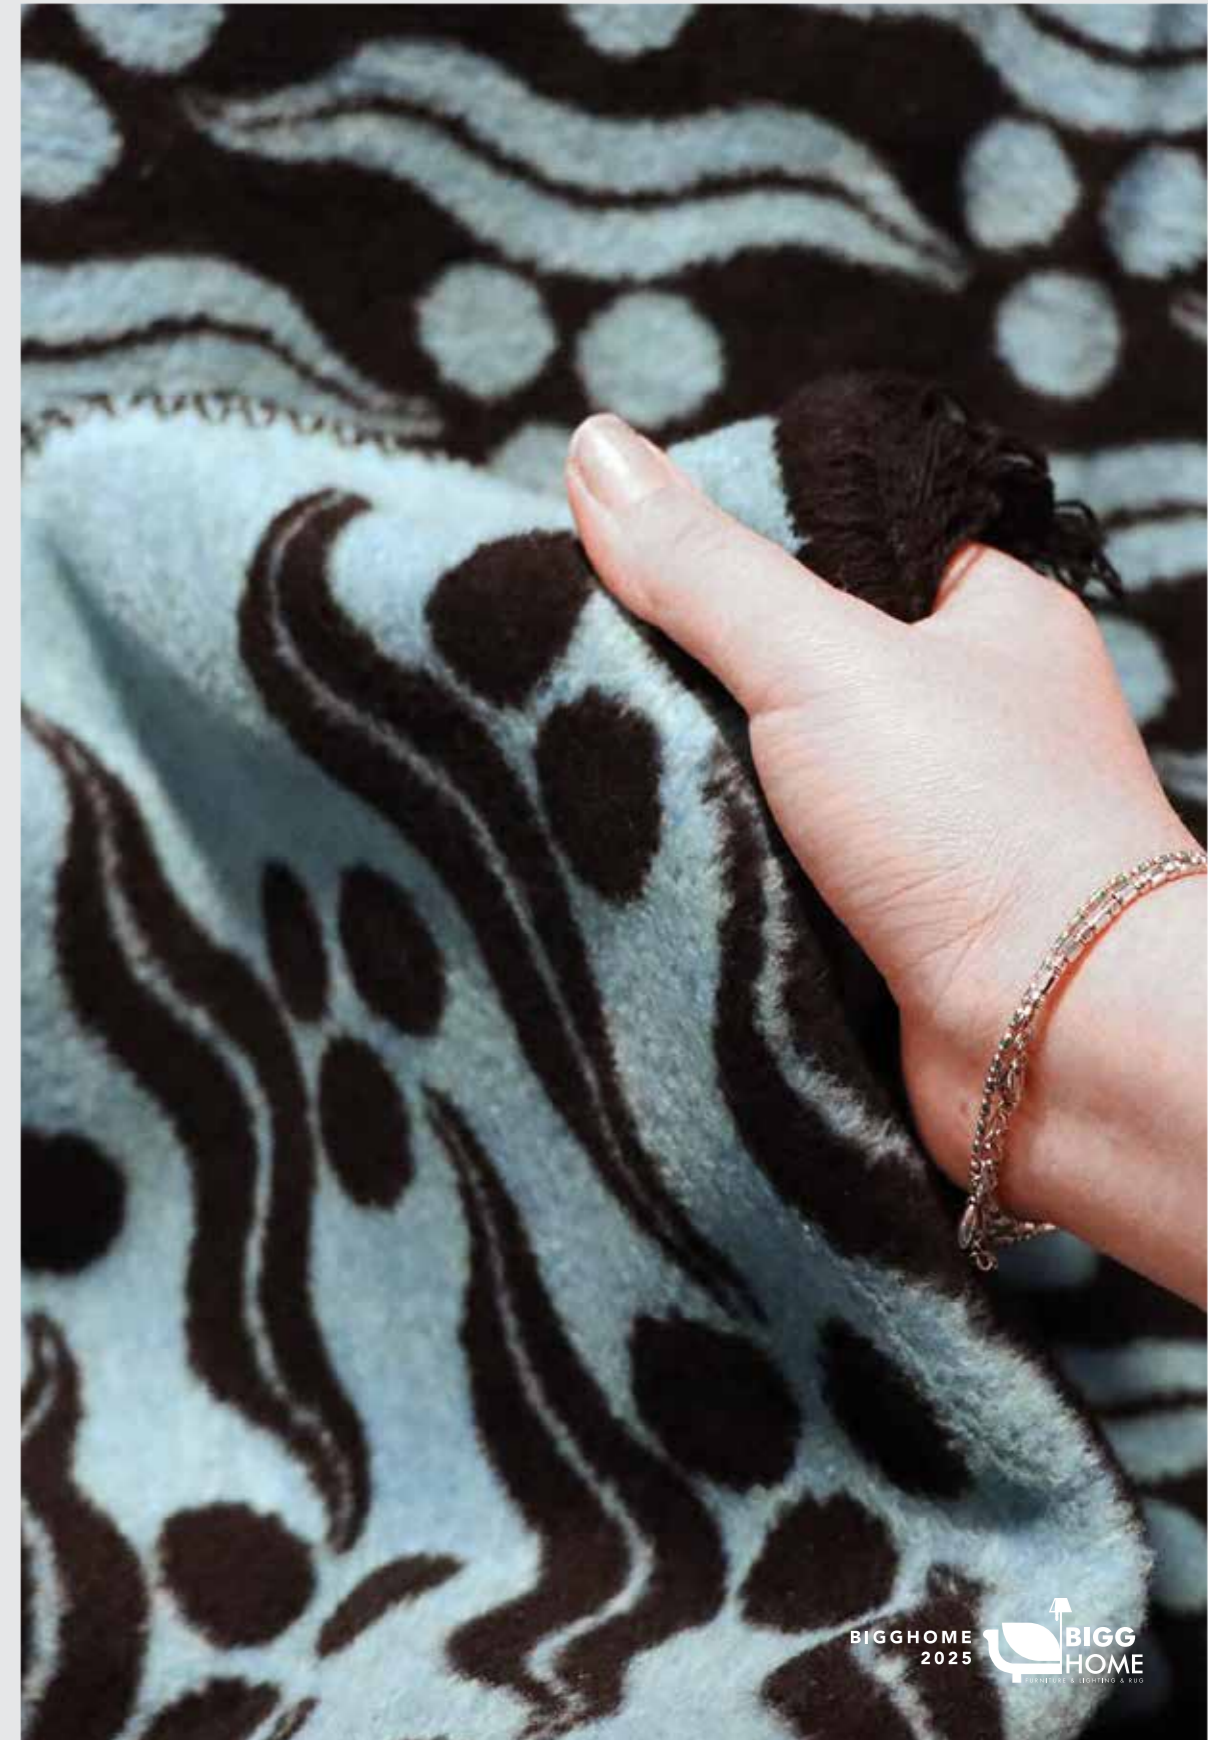

# Osmanlı

**TEK KİŞİLİK** 150 x 200 cm BGH8681126438155

**ÇİFT KİŞİLİK** 200 x 220 cm BGH8681126438162

**Osmanlı deseni, saray kaftanları ve klasik Osmanlı süsleme sanatından ilham alır.**

Koyu zemin üzerinde tekrarlayan akıcı motifler; düzeni, dengeyi ve ihtişamı simgeler. Yumuşak geçişlere sahip bu desen, geçmişin zarafetini modern çizgilerle buluşturarak güçlü ama göz yormayan bir ritim oluşturur. Evinizde kullandığınızda mekâna saraylardan gelen bir zarafet, toplanmış ve derli toplu bir görünüm ve sakin ama güçlü bir atmosfer katar. Ortama, klasik şıklıkla birlikte saygın, sofistike bir enerji getirir.